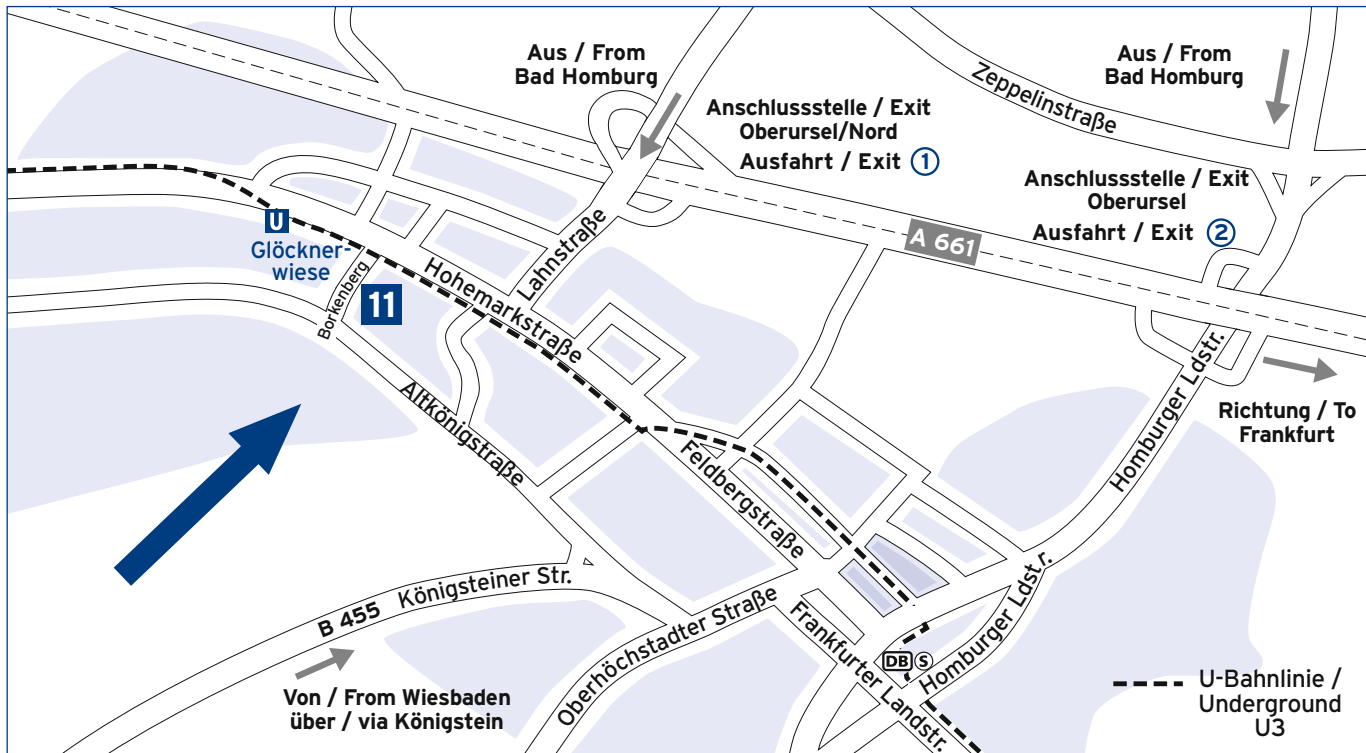

Fresenius-Konzern in Oberursel

Fresenius Group in Oberursel

11 Borkenberg 14, 61440 Oberursel

Fresenius Kabi T +49 6172 686-0

Fresenius Vamed /
hospitalia international T +49 6171 970-4400

Von der A5 kommend, fahren Sie am Bad Homburger Kreuz auf die A661 in Richtung Bad Homburg/Oberursel (Ausfahrt 17). Verlassen Sie die A661 an der Anschlussstelle „Oberursel Nord“ (Ausfahrt 3) in Richtung Oberursel. Sie kommen auf die B456, die nach der Ortseinfahrt Oberursel „Lahnstraße“ heißt. An der zweiten Ampel biegen Sie rechts in die Hohemarkstraße ab und nach rund 500 Metern an der nächsten Ampel links in den Borkenberg.

Fahren Sie noch 350 Meter den Berg hinauf zum Borkenberg 23. Die Gebäude von Fresenius finden Sie auf der linken Straßenseite. Gegenüber, auf der rechten Straßenseite, befindet sich die Einfahrt zum Fresenius Besucherparkplatz.

Approaching Bad Homburg on the A5, change to the A661 at Bad Homburger Kreuz (direction “Bad Homburg/Oberursel”, exit no. 17). Leave the A661 at exit “Oberursel Nord” (exit 3), following the signs for Oberursel. You are now on the B456 which is called “Lahnstraße” as soon as you enter Oberursel. Turn right at the second traffic lights onto “Hohemarkstraße”. After about 500 m turn left at the next traffic lights onto “Borkenberg”.

Follow the road up the hill for about 300 m. On top of the hill you will see the building of Fresenius to your left. Visitors' parking is located opposite the building to your right.